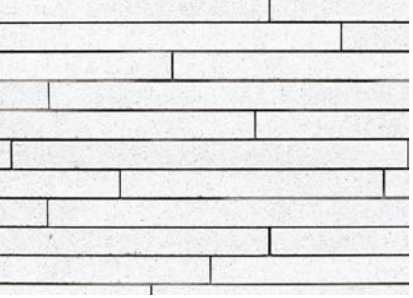

Gladde afwerking
Egale strakke look

Gladde afwerking
Egale strakke look

DUNE BEIGE

Gladde afwerking
Egale strakke look

TUSCAN RED

Gladde afwerking
Egale strakke look

Gladde afwerking
Egale strakke look

Kleuren panorama collectie

WHALE GREY

Gladde afwerking
Egale strakke look

DUSK GREY

Gladde afwerking
Egale strakke look

SMOKE GREY

Gladde afwerking
Egale strakke look

Gladde afwerking
Egale strakke look

DIM GREY

Ruwere gewaterstraalde
oppervlaktestructuur
Gekorrelde look