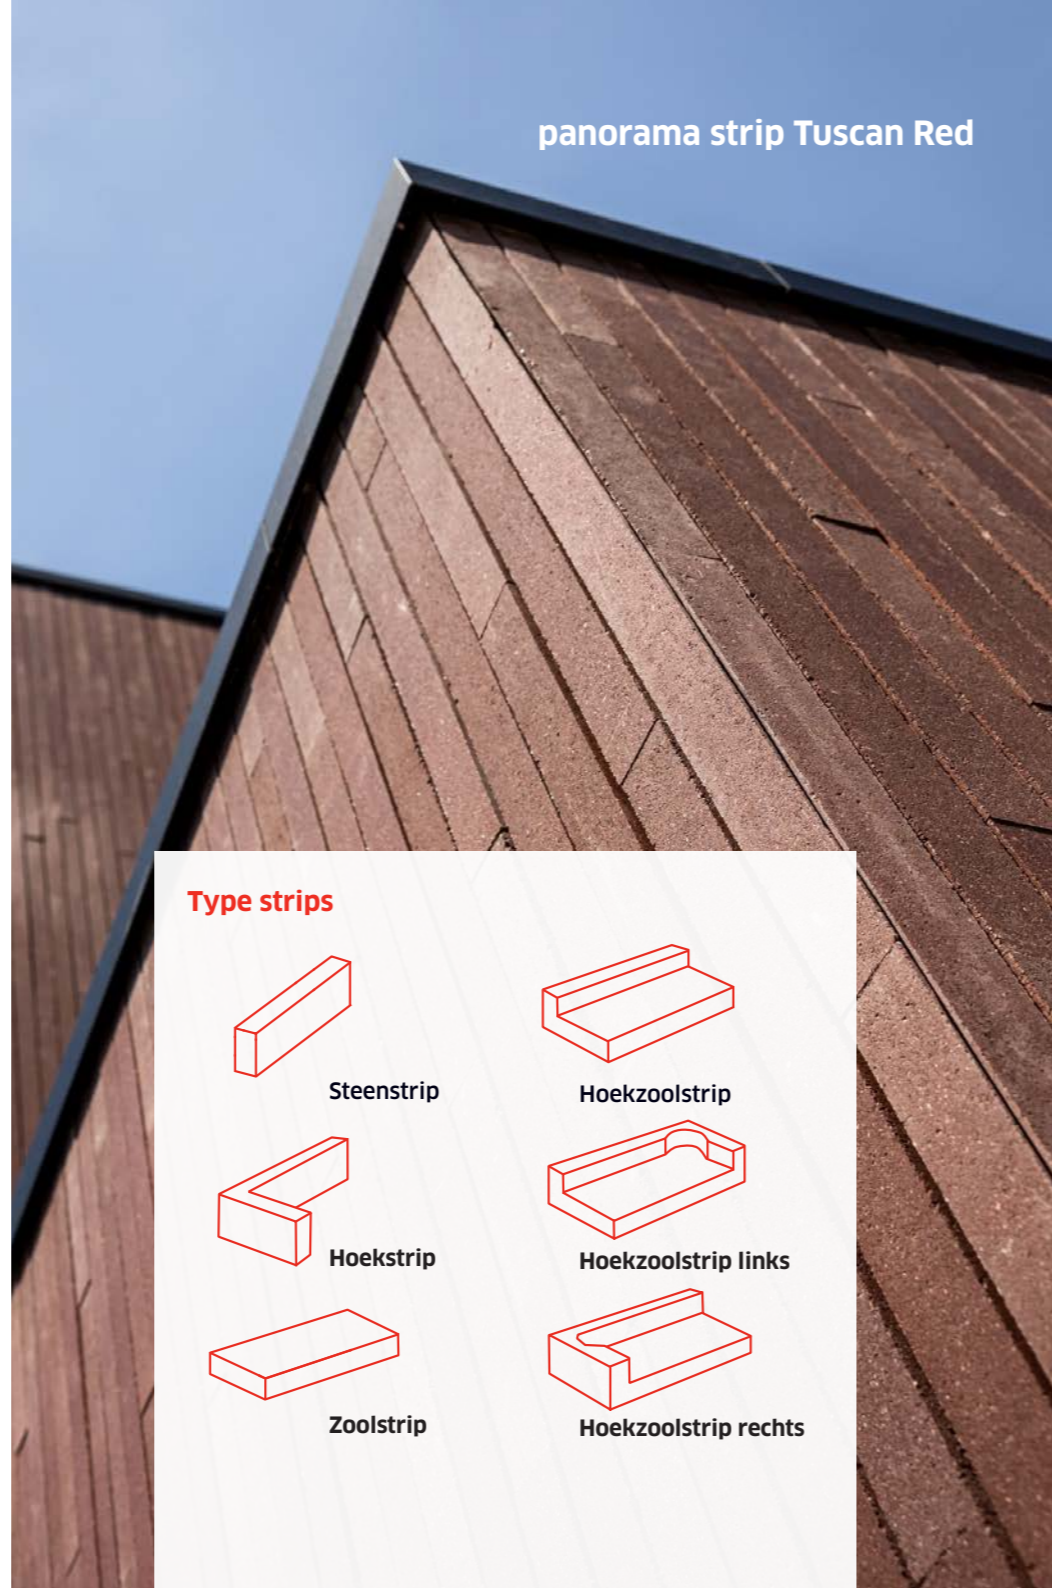

Efficiënter bouwen

De gevelstenen zijn ontwikkeld met het oog op een vlotte plaatsing. Dat betekent tijdswinst, minder verspilling én budget voordeel voor de bouwheer.

Enkele kenmerken:

- Met de afgewerkte kopse zijde kan elke steen op elke plek in de gevel terecht. Werken aan de hoeken is meteen een stuk gemakkelijker.
- Eén kopse zijde heeft een smalle afstandsnoek van 1,5 mm. Resultaat? Een mooie en gelijkmatige afstand tussen de kopse voegen. Hierdoor oogt de gevel rustig. Bovendien is het een duidelijk herkenningspunt voor de zichtzijde van de steen.
- In elk pak zijn er per laag hulpstukken voorzien van 16, 24, 32 en 40 cm lang. Handig bij bepaalde verbanden en om zaagwerken op de werf te beperken.
- Standaardadvies: verlijm de stenen op een voegdikte van ca. 4mm in wildverband.

panorama strip Tuscan Red

Type strips

Ontwerp je gevel

Ontwerp en visualiseer de gevel van je dromen in onze texturengenerator. Scan de QR code of surf naar de onderstaande link en ontwerp je eigen gevel!

[gevel.stone-style.ebema.be/
producten/texturengenerator](https://gevel.stone-style.ebema.be/producten/texturengenerator)