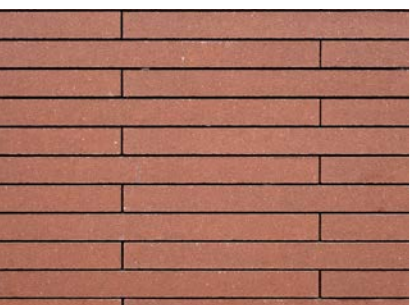

De natuurlijke tinten van Cloud White, Nordic White, Dune Beige en onze grijze tinten (Whale Grey, Dusk Grey of Smoke Grey) bieden een klassieke en tijdloze uitstraling. Voor wie durft zijn er ook uitdagende kleuren zoals Tuscan Red, Coffee Brown of Volcanic Black. Als je liever gaat voor een ruwere uitstraling, dan is de gewaterstraalde gevelsteen in de genuanceerde kleur Dim Grey een goede keuze. Kortom, er is **een ruime keuze aan kleuren en texturen** beschikbaar voor jouw ideale gevelbekleding.

panorama Whale Grey
Voeg: dunne voeg
Voegkleur: toon op toon
Metselverband: wildverband

NORDIC WHITE

Gladde afwerking
Egale strakke look

CLOUD WHITE

Gladde afwerking
Egale strakke look

DUNE BEIGE

Gladde afwerking
Egale strakke look