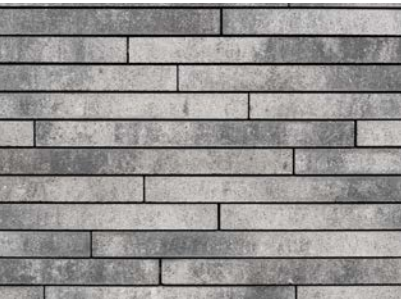

Gladde afwerking
Egale strakke look

SMOKE GREY

Gladde afwerking
Egale strakke look

VOLCANIC BLACK

Gladde afwerking
Egale strakke look

DIM GREY

Ruwere gewaterstraalde
oppervlaktestructuur
Gekorrelde look

Architectuur accentueren en creativiteit stimuleren

De panorama-gevelstenen hebben een opvallend lang-smal formaat dat zorgt voor een strak effect en veel ontwerp-mogelijkheden biedt. Ze zijn maatvast en **geschikt voor diverse verwerkingsmethoden**, waardoor ze veel vrijheid geven aan creativiteit in architectuur. De gevelelementen zijn **verkrijgbaar als gevelsteen en steenstrip, en er zijn hoekstrips, zool-strips en hoekzoolstrips** beschikbaar. Ze zijn geschikt voor nieuwbouw en renovatie en kunnen **naadloos worden doorgetrokken naar andere volumes, zoals de afwerking van een garage of overdekt terras**. De stenen behouden hun kleurintensiteit door een duurzame impregnering en zijn beschermd tegen kalkuitbloeiing en groenaanslag. Ze zijn efficiënt te plaatsen en worden geleverd met handige hulpstukken.

Efficiënter bouwen

De gevelstenen zijn ontwikkeld met het oog op een vlotte plaatsing. Dat betekent tijdswinst, minder verspilling én budget voordeel voor de bouwheer.

Enkele kenmerken:

- Met de afgewerkte kopse zijde kan elke steen op elke plek in de gevel terecht. Werken aan de hoeken is meteen een stuk gemakkelijker.
- Eén kopse zijde heeft een smalle afstandsnoek van 1,5 mm. Resultaat? Een mooie en gelijkmatige afstand tussen de kopse voegen. Hierdoor oogt de gevel rustig. Bovendien is het een duidelijk herkenningspunt voor de zichtzijde van de steen.
- In elk pak zijn er per laag hulpstukken voorzien van 16, 24, 32 en 40 cm lang. Handig bij bepaalde verbanden en om zaagwerken op de werf te beperken.
- Standaardadvies: verlijm de stenen op een voegdikte van ca. 4mm in wildverband.