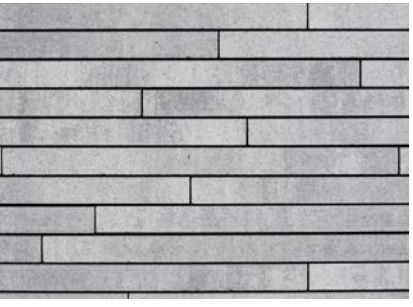

Gladde afwerking
Egale strakke look

Gladde afwerking
Egale strakke look

DUNE BEIGE

Gladde afwerking
Egale strakke look

TUSCAN RED

Gladde afwerking
Egale strakke look

Gladde afwerking
Egale strakke look

Kleuren panorama collectie

WHALE GREY

Gladde afwerking
Egale strakke look

DUSK GREY

Gladde afwerking
Egale strakke look

SMOKE GREY

Gladde afwerking
Egale strakke look

Gladde afwerking
Egale strakke look

DIM GREY

Ruwere gewaterstraalde
oppervlaktestructuur
Gekorrelde look